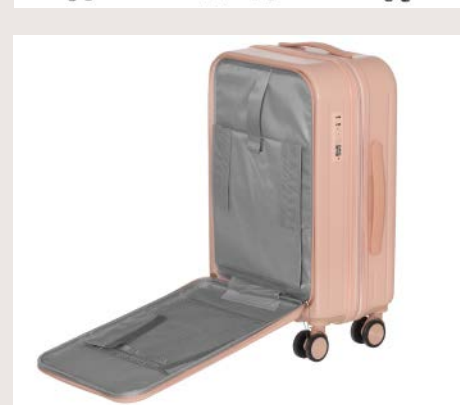

Accés

Multifunktsionaalne kohver

VASTUPIDAV
METALLIST
KÄEPIDE

VASTUPIDAVAD
JA VAIKSED
RATTAD

VARGUSE-
VASTANE
KODLUKK

PALJU
SISETASKUID
(ÜKS VEEKINDEL)

ESIOSAS
SPETSIAALNE
TASKU SÜLEARVU-
TI JAOKS (15,5")

USB JA USB C
LAADIMISPORDID
KOHVITASSI HOIDIK
KOTI KONKS

639464
Heleroosa

639465
Hall

Suurus: 35 x 24 x 55 cm

Materjal: ABS, PC

Müügipartii: 2